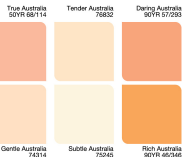

Tây Ban Nha Đam Mê

Rich Spain

Úc Tuyệt Vời

Thái Lan Năng Động

New Zealand Tươi Mát

Maldives Thu Thái

Pháp Lăng Mạn

Màu trắng của sơn nội thất Duax Insee: 15330.

Hồng Kông Hào Ngoáng

Nhật Bản Thiên Định

Châu Phi Hoàng Đa