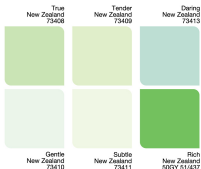

Tây Ban Nha Đam Mê

Úc Tuyệt Vời

Thái Lan Năng Động

New Zealand Tươi Mát

Maldives Thu Thái

Pháp Lăng Mạn

Màu trắng của sơn nội thất Duax Insee: 15330.

Hồng Kông Hào Ngoáng

Nhật Bản Thiên Định

Châu Phi Hoàng Đa