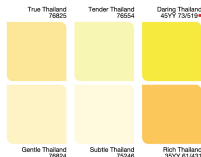

Subtle Australia

Dark Australia