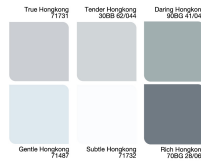

Tây Ban Nha Đam Mê

Úc Tuyệt Vời

Thái Lan Năng Động

New Zealand Tươi Mát

Maldives Thu Thái

Pháp Lăng Mạn

Màu trắng của sơn nội thất Duax Insee: 15330.

Hồng Kông Hào Ngoáng

Nhật Bản Thiên Định

Châu Phi Hoàng Đa