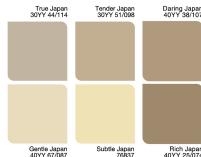

Subtle Hongkong

Rich Hongkong

Gentle Hongkong