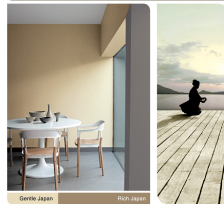

Nhật Bản Thiên Định