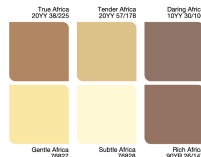

Gentle Japan

Rich Japan