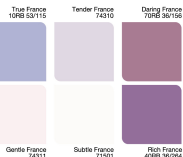

Rich Maldives

Subtle Maldives