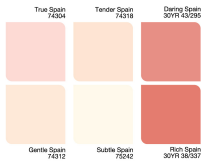

Tây Ban Nha Đam Mê

Úc Tuyệt Vời

Thái Lan Năng Động

New Zealand Tươi Mát

Maldives Thu Thái

Pháp Lăng Mạn

Màu trắng của sơn nội thất Duax Insee: 15330.

Hồng Kông Hào Ngoáng

Nhật Bản Thiên Định

Châu Phi Hoàng Đa